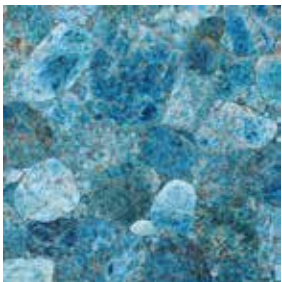

36

37

38

39

40

43

44

45

46

47

50

51

52

53

54

57

58

59

60

61

64

65

66

67

68