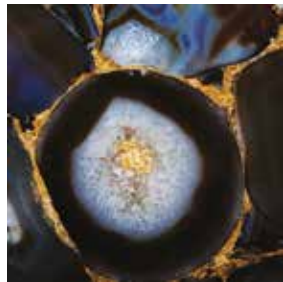

01

02

03

04

05

08

09

10

11

12

15

16

17

18

19

22

23

24

25

26

29

30

31

32

33