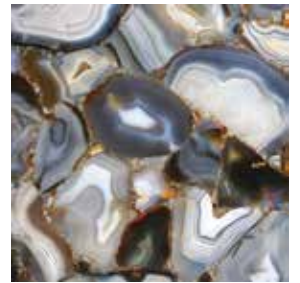

01

02

03

04

05

08

09

10

11

12

15

16

17

18

19

22

23

24

25

26

29

30

31

32

33