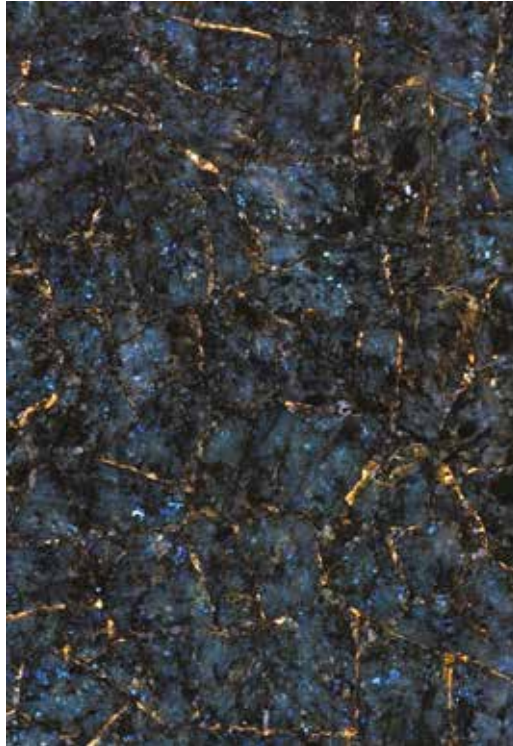

01

02

- 01
  labradorite blue with gold
- 02
  agate green
- 03
  aventurin dark
- 04
  agate opal
- 05
  tiger eye iron cross cut
- 06
  labradorite blue
- 07
  amazonit graphene
- 08
  aventurin light
- 09
  agate opal grey
- 10
  jasper black

06

07