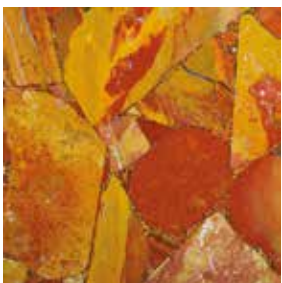

01

02

03

04

05

08

09

10

11

12

15

16

17

18

19

22

23

24

25

26

29

30

31

32

33