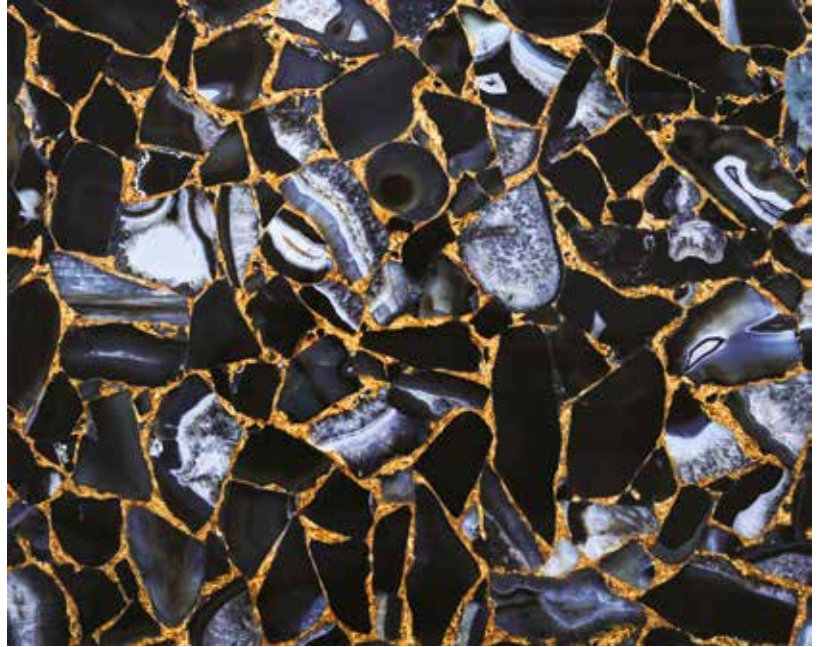

02

01
tiger eye gold with gold

02
petrified wood brown with gold

tiger eye gold with gold

01

Большинство камней превосходно пропускают свет и в проектах с подсветкой они играют новыми красками.

Подсветка камня – это не только панно на стене, но и светящиеся лестница, пол, столешница, барная стойка, декоративная кубическая консоль и даже кресло или раковина!